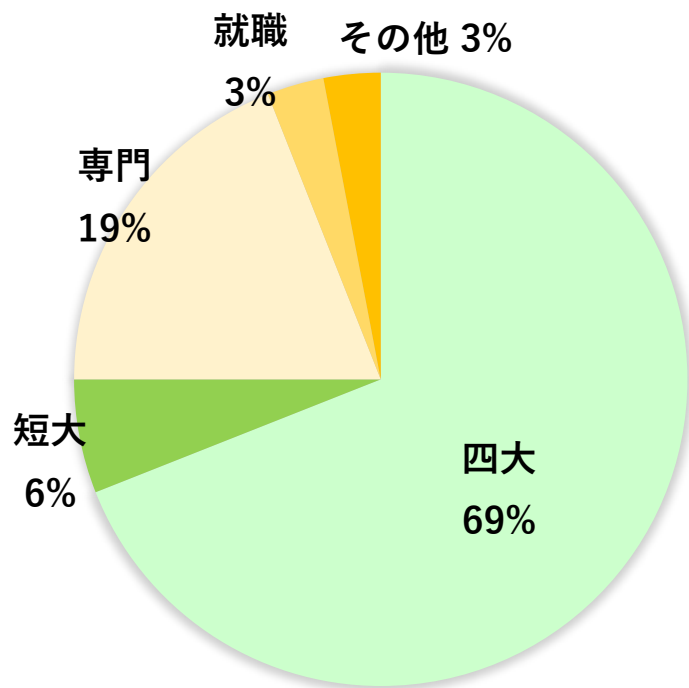

1、進路実績(過去3年間)

国立大学	公立大学	国公立短期大学	私立大学	私立短期大学	医療系専門学校	専門学校	就職	国公立大学校
16	27	2	385	30	68	90	18	2

個別最適化された学びに取り組むため、自分に合った進路を実現することができます。

2、主な進路状況(大学・短期大学)過去3年間

国立大学		私立大学		短期大学
金沢大学	静岡大学(7)	常葉大学(69)		静岡県立大学短期大学部(3)
山形大学	高知大学	聖隷クリストファー大学(27)		静岡県立農林環境専門職大学短期大学部(1)
信州大学	佐賀大学	静岡理工科大学(8)		常葉大学短期大学部(10)
山梨大学	愛知教育大学	静岡産業大学(4)		静岡英和学院短期大学部(6)
*防衛大学校		愛知大学	神奈川大学	名古屋文化短期大学 など
国立看護大学校 など		北里大学	立命館大学	
		学習院大学	東洋大学	
		中京大学	専修大学	
		順天堂大学	関西大学	
		京都産業大学	近畿大学	
		国士舘大学	明治大学	
		名城大学	龍谷大学	
		日本獣医生命科学大学 など		
公立大学				
静岡県立大学(8)				それぞれにとって最適な、 県内外の大学・短期大学 に進学します。
静岡文化芸術大学(8)				
都留文科大学				
横浜市立大学				
広島市立大学				
周南公立大学 など				

将来の職業を見据え、進路を決定します。