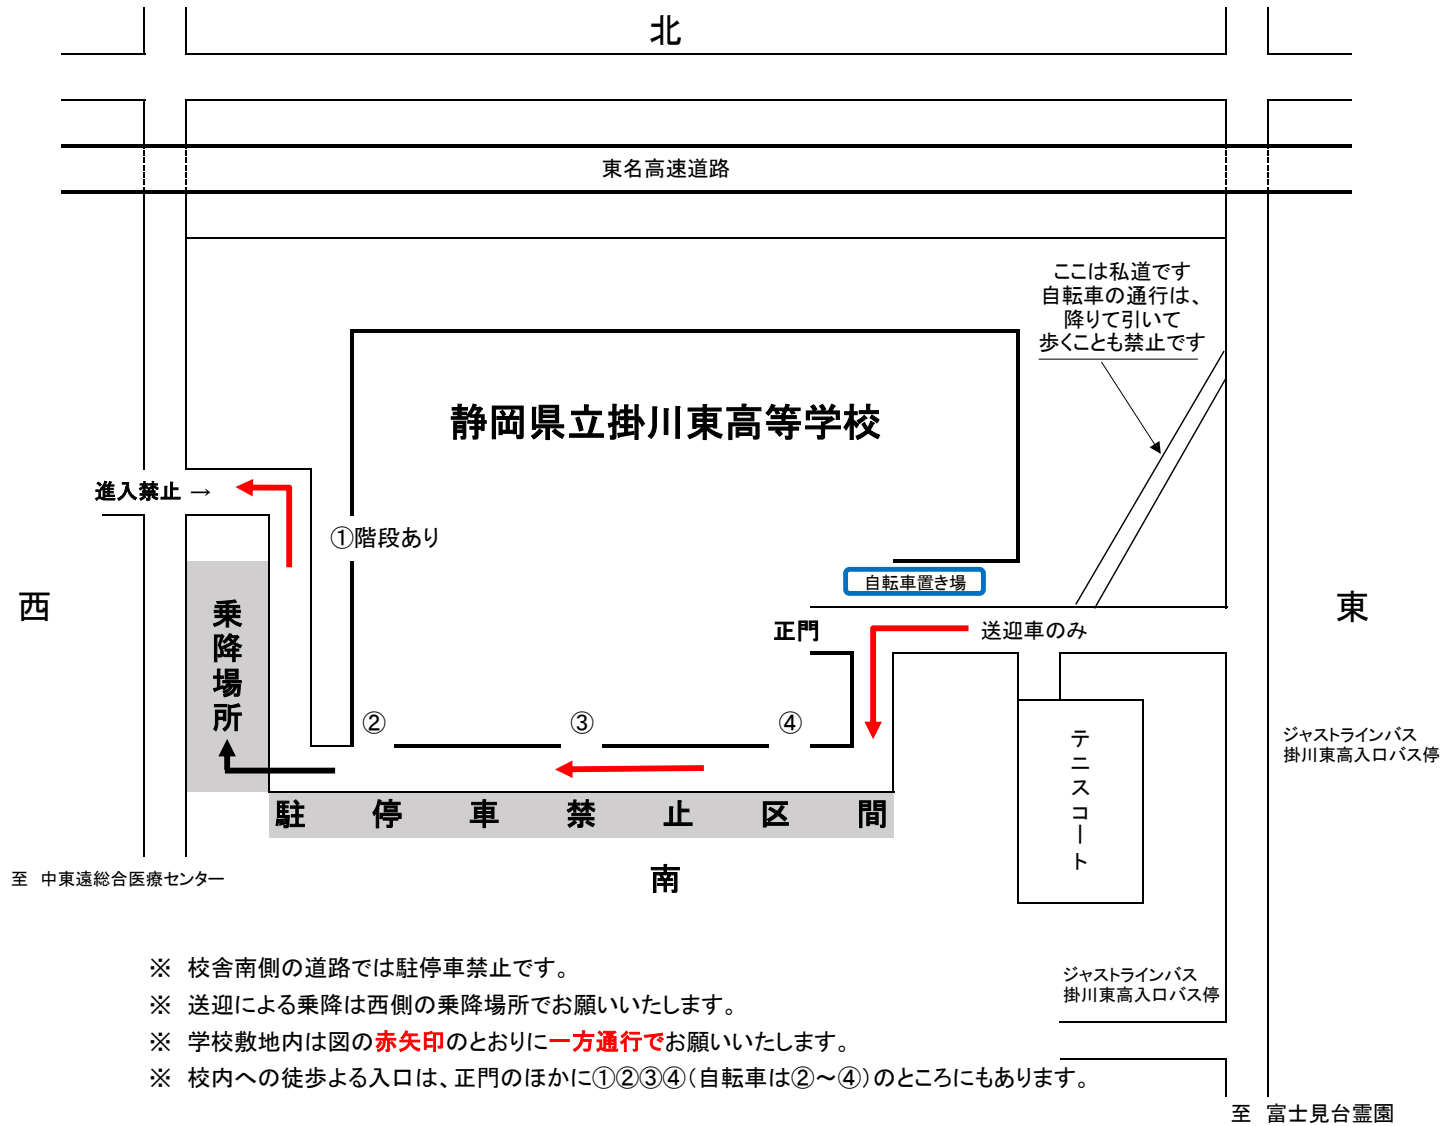

＜送迎車両および自転車の通行経路図＞

- ※ 校舎南側の道路では駐停車禁止です。
- ※ 送迎による乗降は西側の乗降場所をお願いいたします。
- ※ 学校敷地内は図の赤矢印のとおりに**一方通行**をお願いいたします。
- ※ 校内への徒歩よる入口は、正門のほか①②③④(自転車は②～④)のところにもあります。